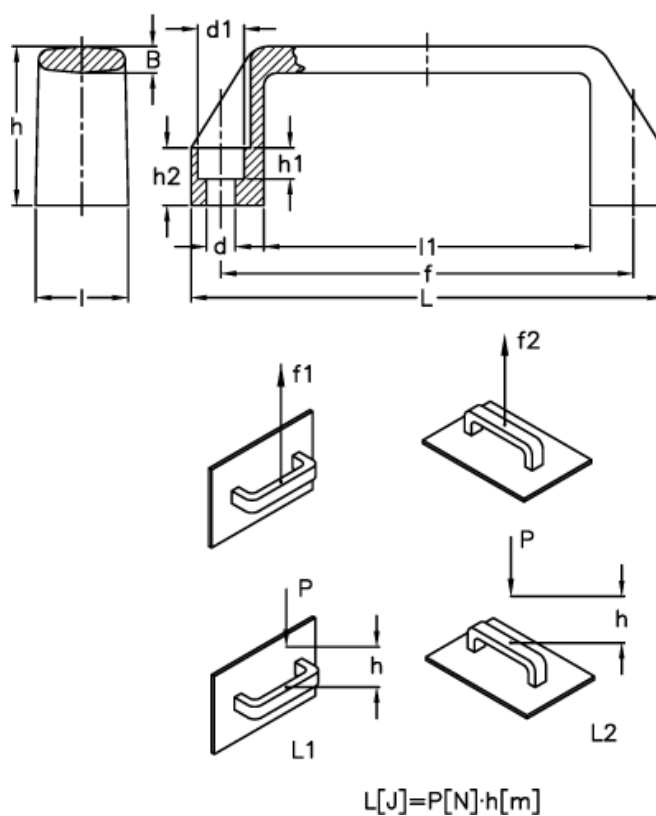

Varenummer: 2304037151
 Beskrivelse: E+G Bøjlegreb
 M.443/150-CH, sort

Mål

B	= 7.0	h2	= 16
d	= 8.5	l	= 27
d1	= 13.5	L	= 150
f	= 132 +/- 1	l1	= 108
F1 (N)	= 3500	L1 (J)	= 27
F2 (N)	= 2500	L2 (J)	= 14
h	= 45		
h1	= 8.5		